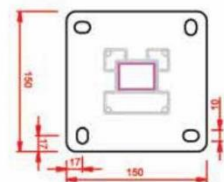

Alle afmetingen zijn vermeld in mm

Paal op bestrating

Paallengte alu 195 cm en paalhouder

Houd minimaal 50 mm ruimte tussen bestrating en tuinscherm. En minimaal 46 mm tussen bovenkant paal en tuinscherm. Deze ruimte is voor de bevestigingsbeugel.

Paal in de grond

Paallengte alu 195 + paalhouder

Paal alu 225 cm en paal bamboe 250 cm in de grond.