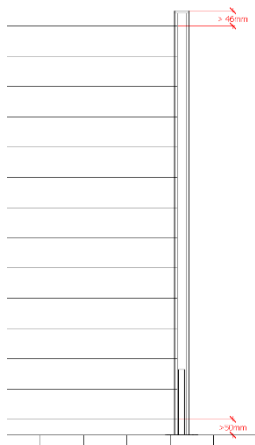

Montage-instructie aMbooo® tuinschermb DeLuxe

DeckX

— EXCELLENT IN BAMBOO —

DeckX BV, De Wymerts 2-d, 8701 WT Bolsward
+31(0)515 700 215, info@deckx.nl, www.deckx.nl

Hart op hart afstand palen is ca. 2000 mm

Alle afmetingen zijn vermeld in mm

Paal op bestrating

Paallengte alu 195 cm en paalhouder

Houd minimaal 50 mm ruimte tussen bestrating en tuinscherm. En minimaal 46 mm tussen bovenkant paal en tuinscherm. Deze ruimte is voor de bevestigingsbeugel.

Paal in de grond

Paallengte alu 195 + paalhouder

Paal alu 225 cm en paal bamboe 250 cm in de grond.