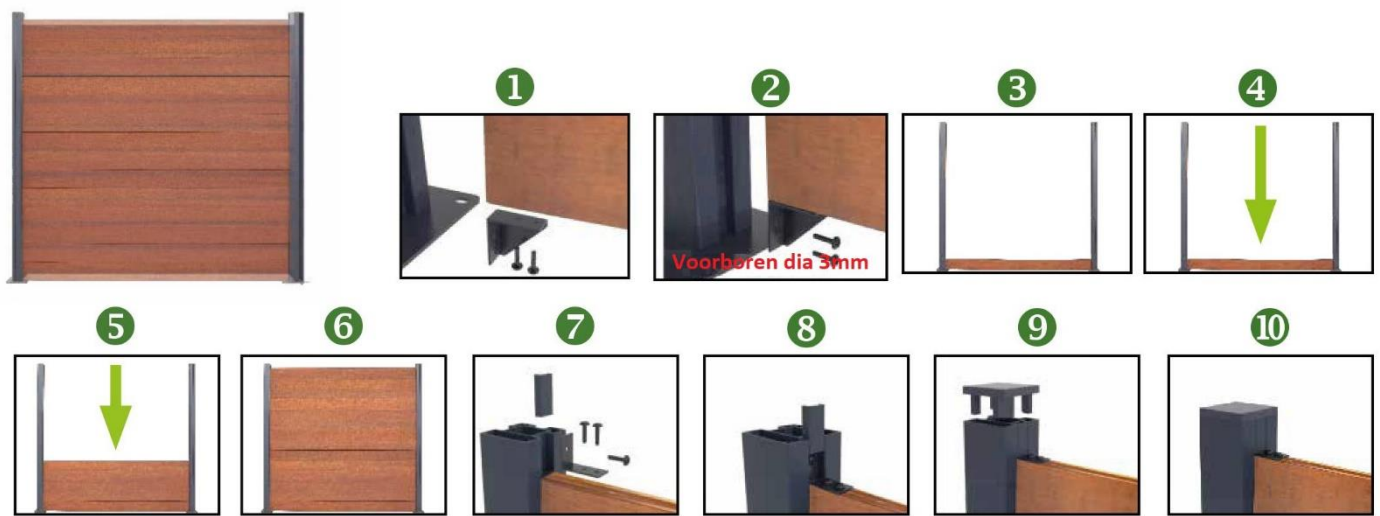

Montage-instructie aMbooo® tuinschermb DeLuxe

DeckX

— EXCELLENT IN BAMBOO —

DeckX BV, De Wymerts 2-d, 8701 WT Bolsward
+31(0)515 700 215, info@deckx.nl, www.deckx.nl

Hart op hart afstand palen is ca. 2000 mm

Alle afmetingen zijn vermeld in mm

Paal op bestrating

Paallengte alu 195 cm en paalhouder

Houd minimaal 50 mm ruimte tussen bestrating en tuinscherm. En minimaal 46 mm tussen bovenkant paal en tuinscherm. Deze ruimte is voor de bevestigingsbeugel.

Paal in de grond

Paallengte alu 195 + paalhouder

Paal alu 225 cm en paal bamboe 250 cm in de grond.