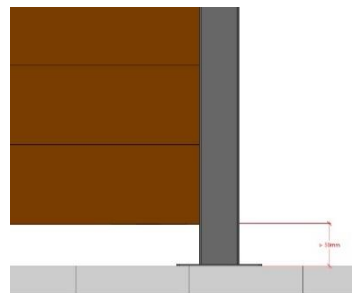

Montage-instructie aMbooo® tuinschermb DeLuxe

DeckX

— EXCELLENT IN BAMBOO —

DeckX BV, De Wymerts 2-d, 8701 WT Bolsward
+31(0)515 700 215, info@deckx.nl, www.deckx.nl

Hart op hart afstand palen is ca. 2000 mm

Alle afmetingen zijn vermeld in mm

Paal op bestrating

Paallengte alu 195 cm en paalhouder

Houd minimaal 50 mm ruimte tussen bestrating en tuinscherm. En minimaal 46 mm tussen bovenkant paal en tuinscherm. Deze ruimte is voor de bevestigingsbeugel.

Paal in de grond

Paallengte alu 195 + paalhouder

Paal alu 225 cm en paal bamboe 250 cm in de grond.