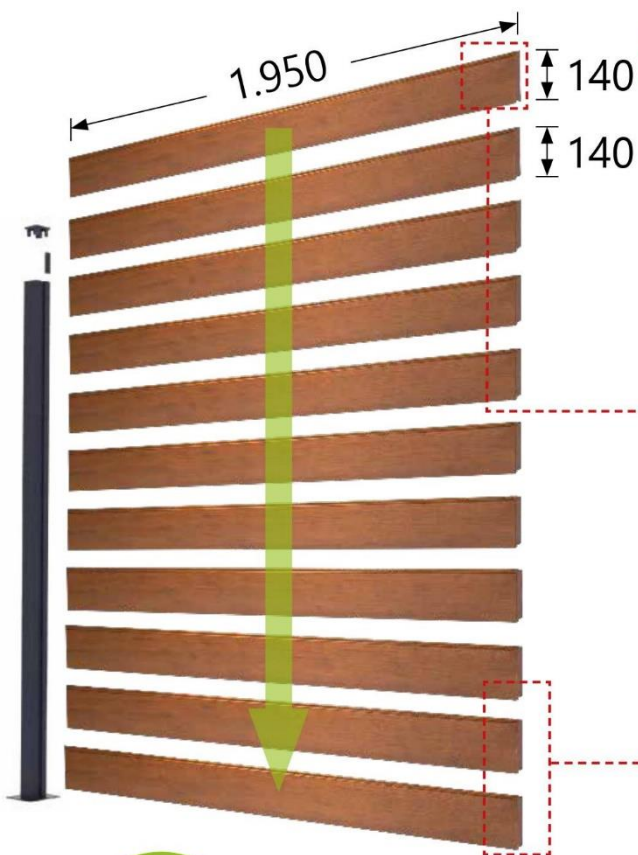

Montage-instructie aMbooo® tuinschermb DeLuxe

DeckX

— EXCELLENT IN BAMBOO —

DeckX BV, De Wymerts 2-d, 8701 WT Bolsward
+31(0)515 700 215, info@deckx.nl, www.deckx.nl

Hart op hart afstand palen is ca. 2000 mm

Alle afmetingen zijn vermeld in mm

Paal op bestrating

Paallengte alu 195 cm en paalhouder

Houd minimaal 50 mm ruimte tussen bestrating en tuinscherm. En minimaal 46 mm tussen bovenkant paal en tuinscherm. Deze ruimte is voor de bevestigingsbeugel.

Paal in de grond

Paallengte alu 195 + paalhouder

Paal alu 225 cm en paal bamboe 250 cm in de grond.