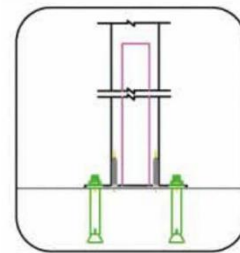

Montage-instructie aMbooo® tuinschermb DeLuxe

DeckX

— EXCELLENT IN BAMBOO —

DeckX BV, De Wymerts 2-d, 8701 WT Bolsward
+31(0)515 700 215, info@deckx.nl, www.deckx.nl

Hart op hart afstand palen is ca. 2000 mm

Alle afmetingen zijn vermeld in mm

Paal op bestrating

Paallengte alu 195 cm en paalhouder

Houd minimaal 50 mm ruimte tussen bestrating en tuinscherm. En minimaal 46 mm tussen bovenkant paal en tuinscherm. Deze ruimte is voor de bevestigingsbeugel.

Paal in de grond

Paallengte alu 195 + paalhouder

Paal alu 225 cm en paal bamboe 250 cm in de grond.